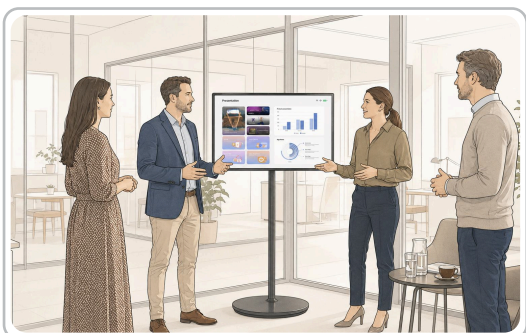

MOBIELE DISPLAYS

Professionele displays die flexibel meebewegen met uw ruimte en toepassing.

COMPANION 32"

Perfect voor presentaties en hybride werkplekken.

TITANIUM 32"

Premium model voor elke professionele omgeving.

PORTABLE 24"

Compact model voor snelle en diverse inzet.

DIVERSE INZETBAARHEID VAN DE MOBIELE DISPLAYS

Één scherm. Meerdere toepassingen.

Een mobiel display hoeft niet vast te zitten aan één ruimte of toepassing. U zet hetzelfde scherm in waar informatie, presentatie of interactie op dat moment nodig is.

Heeft u een specifieke toepassing in gedachten? We denken mee over de inzet, opstelling en praktische uitvoering.

Van scherm naar inzetbare oplossing.

Smart Display kijkt verder dan alleen het schermformaat. We denken mee over ruimte, gebruik, mobiliteit en contenttype. Zo ontstaat een oplossing die past bij de manier waarop u het display echt wilt inzetten.

DE OPLOSSING

Een mobiel display dat eruitziet als onderdeel van de ruimte.

Het scherm staat vrij, verplaatst eenvoudig en ondersteunt presentatie, touch, video, apps en signage. Zo blijft de ruimte flexibel terwijl de uitstraling professioneel blijft.