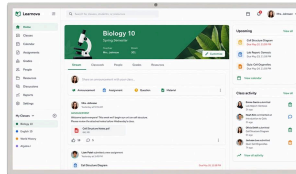

MOBIELE DISPLAYS

Professionele displays die flexibel meebewegen met uw ruimte en toepassing.

COMPANION 32"

Perfect voor presentaties en hybride werkplekken.

TITANIUM 32"

Premium model voor elke professionele omgeving.

PORTABLE 24"

Compact model voor snelle en diverse inzet.

DIVERSE INZETBAARHEID VAN DE MOBIELE DISPLAYS

Één scherm. Meerdere toepassingen.

Een mobiel display hoeft niet vast te zitten aan één ruimte of toepassing. U zet hetzelfde scherm in waar informatie, presentatie of interactie op dat moment nodig is.

03 Ontvangst en hospitality

Gebruik de staande modellen voor, welkom, routing en wachruimtecommunicatie.

05 Events, demo's en pop-ups

Presentaties en loopcontent zonder vaste AV-opbouw

06 Nieuwe slimme toepassingen

DE OPLOSSING

Een mobiel display dat eruitziet als onderdeel van de ruimte.

Het scherm staat vrij, verplaatst eenvoudig en ondersteunt presentatie, touch, video, apps en signage. Zo blijft de ruimte flexibel terwijl de uitstraling professioneel blijft.